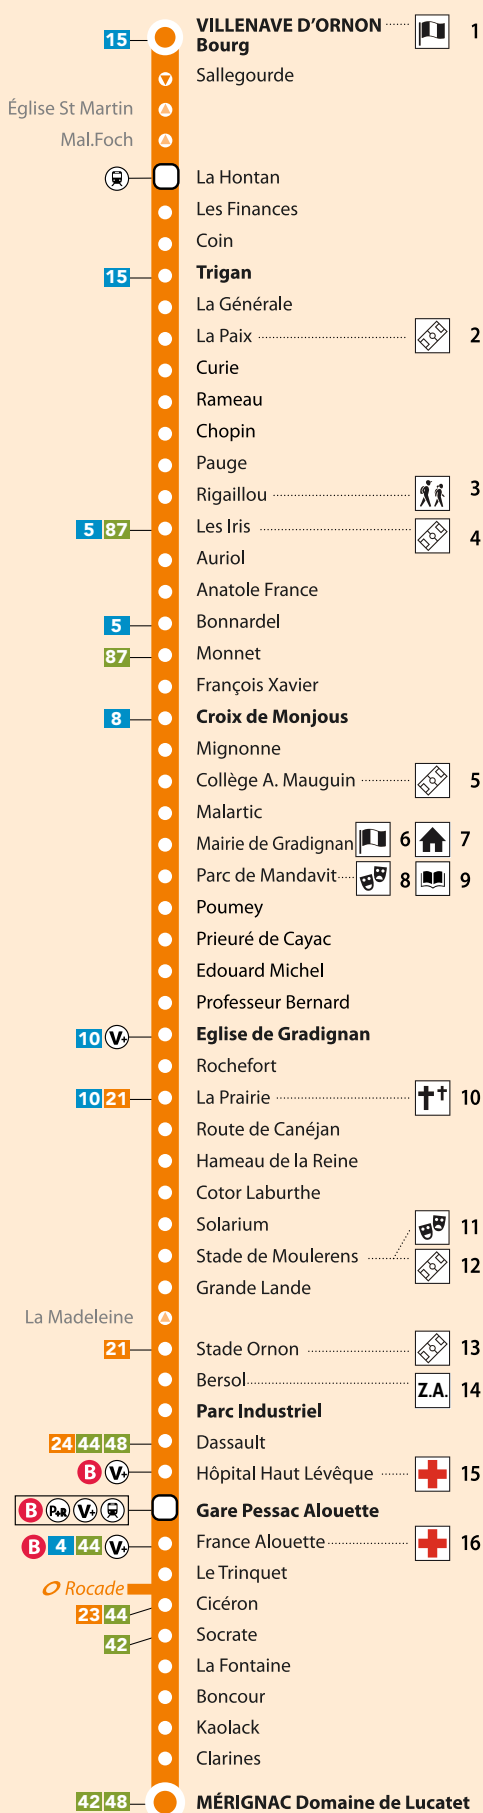

### VILLENAVE-D'ORNON

9 Bonnardel (rue Jean)	Presse Tabac
17 Chèvrefin (boulevard)	Journaux Tabac
Thiers (Cial Chamboparc rue)	Journaux Librairie Loto Papeterie

\*rechargement des abonnements

## Corol

Départ : **MÉRIGNAC Domaine de Lucatet**  
Destination : **VILLENAVE D'ORNON Bourg**

🕒 Les horaires de passage et d'arrivée sont donnés à titre indicatif

🕒 Du lundi au vendredi

♿ Tous les bus de cette ligne sont équipés d'une plateforme permettant l'accès aux personnes à mobilité réduite.

# PLAN DE LIGNE

**36**  
Corol

Station Vélo

Départ : **VILLENAVE D'ORNON Bourg**  
Destination : **MÉRIGNAC Domaine de Lucatet**

**Corol**

Les horaires de passage et d'arrivée sont donnés à titre indicatif